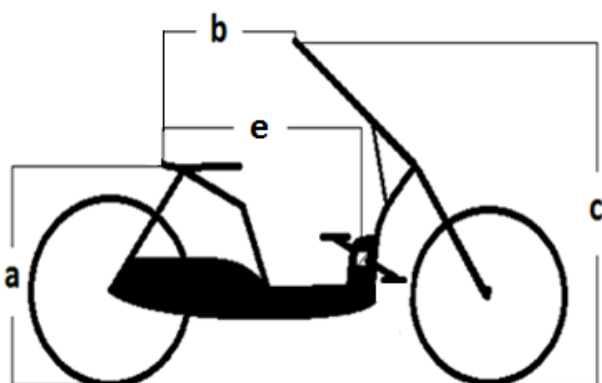

Maten

Zadelhoogte **(a)** = _____

Afstand zadel-stuur **(b)** = _____

Stuurhoogte **(c)** = _____

Cranklengte **(d)** = L_ R_

Afstand zadel-trapas **(e)** = _____

De Suelo is verkrijgbaar in de volgende uitvoeringen: