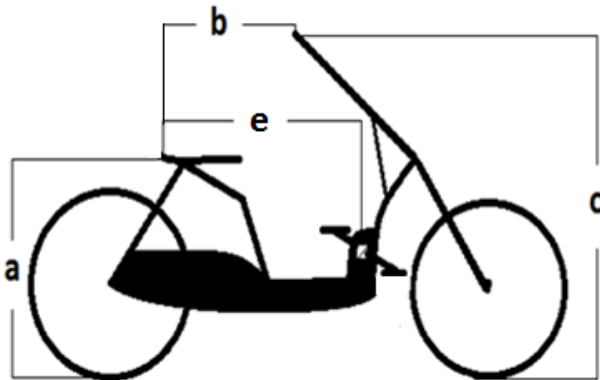

Klantgegevens

Naam: _____

Adres: _____
_____

Tel. Nr. _____

Email: _____

Geb. datum: _____

Passing door: _____

Datum: _____

Hoe heeft u de Lintech fiets gevonden?
Internet / Facebook / Via Via / Fietsenmaker

Anders namelijk: _____

De Suelo is uitgerust met een zeer lage en diepe instap. Hierdoor hebt u alle ruimte bij het op- en afstappen. Doordat de pedalen verder naar voren staan kunt u ten alle tijden de voeten plat op de grond zetten.

- Zithoogte minimaal 77 cm
- Terugtraprem of handremmen
- Instaphoogte 18 cm
- Standaard 7 versnellingen
- kleur frame: nightblue of zwartgrijs
- Gewicht 31 kg
- Maximaal toelaatbaar gewicht 110 kg
- Ringslot

Maten

Zadelhoogte (a)	=	_____
Afstand zadel-stuur (b)	=	_____
Stuurhoogte (c)	=	_____
Cranklengte (d)	=	L_ R_
Afstand zadel-trapas (e)	=	_____