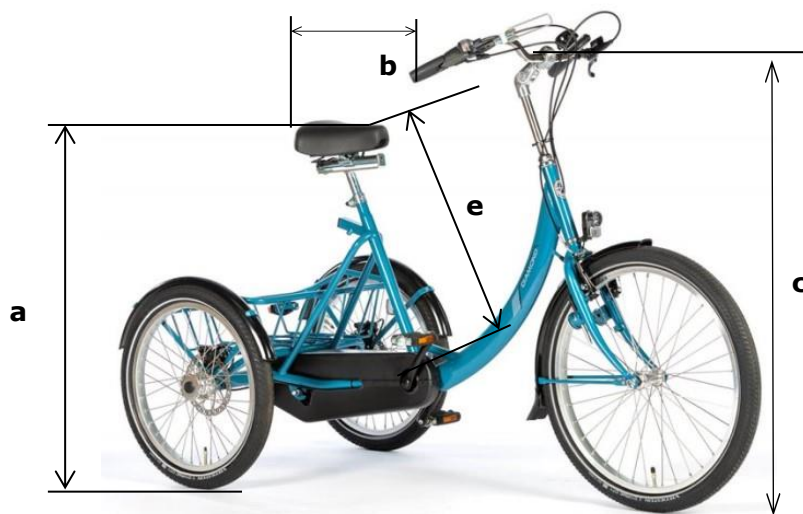

- Voor binnenbeenlengtes van 70–94 cm
- Instaphoogte: 35 cm
- Lengte 172 cm, Breedte 75 cm
- Draaicirkel 271 cm
- Kleur frame: blauw
- Gewicht fiets: 28 kg / 37 kg (met motor)
- Voorzien van parkeerrem en bagagemand

Maten

Zadelhoogte (a) = _____

fstand zadel-stuur (b) = _____

Stuurhoogte (c) = _____

Cranklengte (d) = L_ R_

Afstand zadel-trapas (e) = _____

Revalidatietechniek

Lintech Diamond (E) 2025