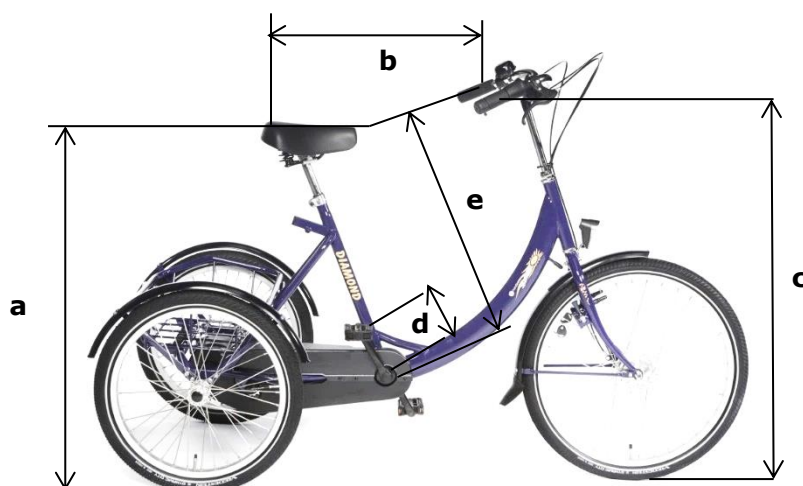

Klantgegevens

Naam: _____

Adres: _____

Tel. Nr. _____

Geb. datum: _____

Passing door: _____

Datum: _____

De Diamond is een compacte driewiel fiets met een kleine draaicirkel. Hij is standaard voorzien van parkeerrem, freewheel, differentieel, stuuruitslag-begrenzer, bagagedrager, led-verlichting en slot. Naar wens kan de fiets voorzien worden van trapondersteuning van bafang, 3, 5 of 9 ondersteuningsstanden, een duimgashendel met automatische wegrijdfunctie en een display met snelheidsparameters en km-teller.

- Voor binnenbeenlengtes van 70–94 cm
- Instaphoogte: 35 cm
- Lengte 172 cm, Breedte 75 cm
- Draaicirkel 271 cm
- Kleur frame: blauw
- Gewicht fiets: 28 kg / 37 kg (met motor)
- Voorzien van parkeerrem en bagagemand

Maten

Zadelhoogte (a) = _____

Afstand zadel-stuur (b) = _____

Stuurhoogte (c) = _____

Cranklengte (d) = L _____ R _____

Afstand zadel-trapas (e) = _____

Diamond in standaard framekleur:		Excl. BTW	Incl. BTW
<input type="checkbox"/>	120801 Diamond met doortrapmechaniek	€ 2.276,15	€ 2.481,-
<input type="checkbox"/>	120802 Diamond met terugtraprem	€ 2.367,89	€ 2.581,-
<input type="checkbox"/>	120803 Diamond met freewheel	€ 2.234,86	€ 2.436,-
<input type="checkbox"/>	120811 Diamond doortrapper met duwbeugel	€ 2.560,55	€ 2.791,-
<input type="checkbox"/>	120812 Diamond terugtraprem en duwbeugel	€ 2.692,66	€ 2.935,-
<input type="checkbox"/>	120813 Diamond freewheel met duwbeugel	€ 2.560,55	€ 2.791,-
<input type="checkbox"/>	120818 7 versn., freewheel en duwbeugel	€ 2.934,86	€ 3.199,-
<input type="checkbox"/>	120819 7 versn., terugtraprem, duwbeugel	€ 2.934,86	€ 3.199,-
<input type="checkbox"/>	120846 7 versnellingen en freewheel	€ 2.607,34	€ 2.842,-
<input type="checkbox"/>	120847 7 versnellingen en terugtraprem	€ 2.607,34	€ 2.842,-
<input type="checkbox"/>	Frame kleur Parelblauw		
<input type="checkbox"/>	Frame kleur Antraciet speckle		