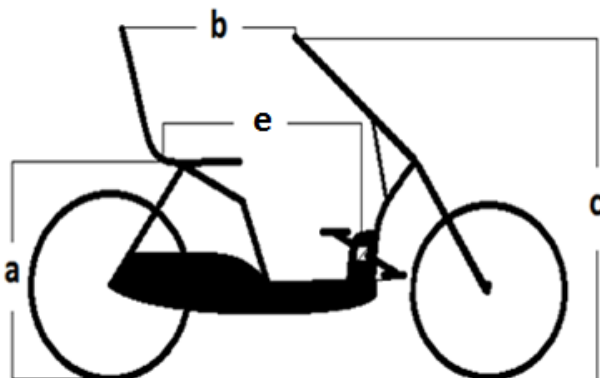

Klantgegevens

Naam: _____

Adres: _____
_____

Tel. Nr. _____

Geb. datum: _____

Passing door: _____

Datum: _____

Hoe heeft u de Lintech fiets gevonden?
Internet / Facebook / Via Via / Fietsenmaker

Anders namelijk: _____

De Together is een fiets voor 2 personen waarbij u gezellig naast elkaar zit. Beide passagiers beschikken over een versnellings-commandeur. De rijder kan meetrappen maar hoeft dat niet. Naar wens kan de fiets voorzien worden van trapondersteuning met 6 ondersteuningsstanden en automatische wegrij-knop. De fiets beschikt over zeer comfortabele en traploos instelbare stoelen die een prettige en stabiele ondersteuning bieden.

- *Standaard 7 versnellingen*
- *Lengte 195 cm*
- *Breedte 118 cm*
- *Kleur frame: metallic blauw*
- *Maximaal toelaatbaar gewicht 220 Kg*
- *Vrije instap*
- *Traploze stoelverstelling*

Maten	Bestuurder
Zadelhoogte (a)	= _____
Afstand zadel-stuur (b)	= _____
Stuurhoogte (c)	= _____
Cranklengte	= L__ R__
Afstand zadel-trapas (e) =	_____

Maten	Bijrijder
Zadelhoogte (a)	= _____
Afstand zadel-stuur (b)	= _____
Stuurhoogte (c)	= _____
Cranklengte	= L__ R__
Afstand zadel-trapas (e)	= _____