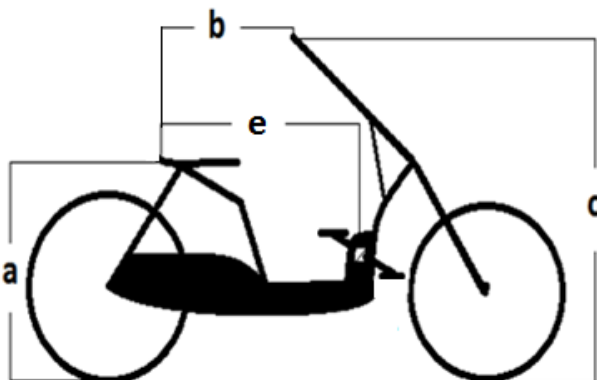

Klantgegevens

Naam: _____

Adres: _____
_____

Tel. Nr. _____

Email: _____

Geb. datum: _____

Passing door: _____

Datum: _____

Hoe heeft u de Lintech fiets gevonden?
Internet / Facebook / Via Via / Fietsenmaker

Anders namelijk: _____

De Suelo is uitgerust met een zeer lage en diepe instap. Hierdoor hebt u alle ruimte bij het op- en afstappen. Doordat de pedalen verder naar voren staan kunt u ten alle tijden de voeten plat op de grond zetten.

- Zithoogte minimaal 77 cm
- Terugtraprem of handremmen
- Instaphoogte 18 cm
- 3 (standaard) of 7 versnellingen
- kleur frame: donkerbruin
- Gewicht 31 kg
- Maximaal toelaatbaar gewicht 110 kg
- Ringslot

Maten

Zadelhoogte (a)	=	_____
Afstand zadel-stuur (b)	=	_____
Stuurhoogte (c)	=	_____
Cranklengte (d)	=	L__ R__
Afstand zadel-trapas (e)	=	_____