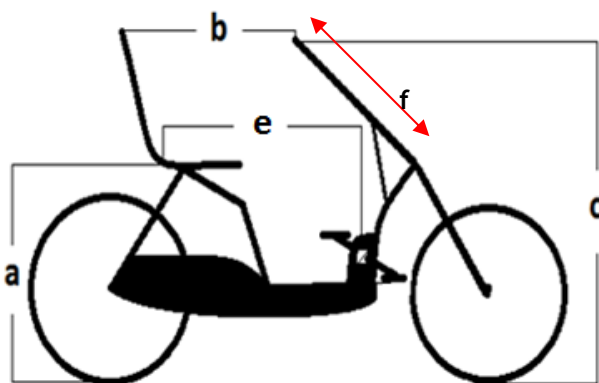

### Maten

Zadelhoogte (a) = \_\_\_\_\_

Afstand zadel-stuur (b) = \_\_\_\_\_

Stuurhoogte (c) = \_\_\_\_\_

Cranklengte = L\_ R\_

Afstand stuur kruiskopp. (f) = \_\_\_\_\_