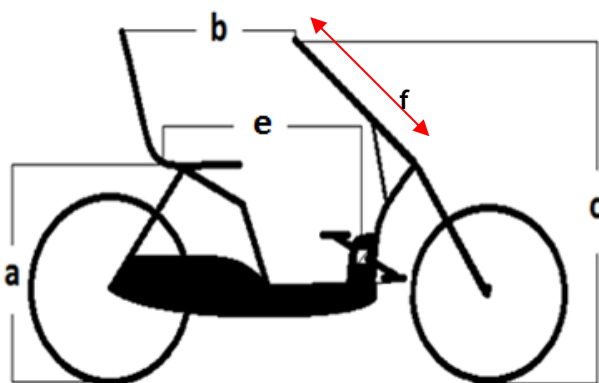

Datum: _____

Hoe heeft u de Lintech fiets gevonden?
Internet / Facebook / Via Via / Fietsenmaker

Anders namelijk: _____

De vernieuwde Singly Air geeft u een veilig en vertrouwd gevoel wanneer u een fietsrit gaat maken. De fiets heeft diverse technische verbeteringen ondergaan waaronder een instelbare luchtvering, een vlak opstapgedeelte op de gesloten kettingkast en een nieuwe uitstraling. De fiets beschikt over een uiterst lage en ruime instap van maar 20 centimeter.

- Bij elektrische variant: Bafang voorwielmotor met 10,4 Ah accu en lader
- Instelbare luchtvering
- Standaard met 7 versnellingen
- Kleur Night Blue of Titan Grey
- Zeer kleine draaicirkel (295 cm)
- In hoogte- en hoek verstelbare stoel
- Kantelbaar stuur
- Hydraulische schijfrem achter
- Parkeerrem, ringslot en antislip pedalen
- Max. toelaatbaar gewicht: 120 kg

Lengte 183 cm, breedte 74 cm, wielmaat 20"

Maten

Zadelhoogte (a) = _____
 Afstand zadel-stuur (b) = _____
 Stuurhoogte (c) = _____
 Cranklengte = L_ R_ _____
 Afstand stuur kruiskopp. (f) = _____

Opmerkingen