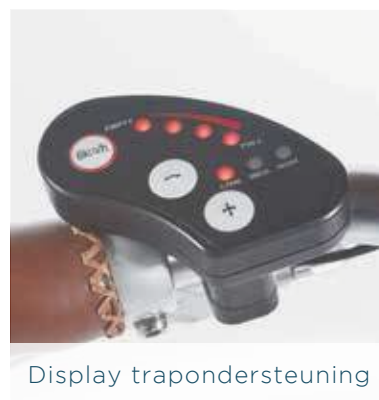

Display trapondersteuning

Distributeur

Pom Revalidatietechniek B.V. Bezoekadres: Hengstdal 3, 6574 NA Ubbergen
Tel. (024) 3659 550, Fax (024) 3659 709, info@pomrevalidatietechniek.nl

Uw dealer: