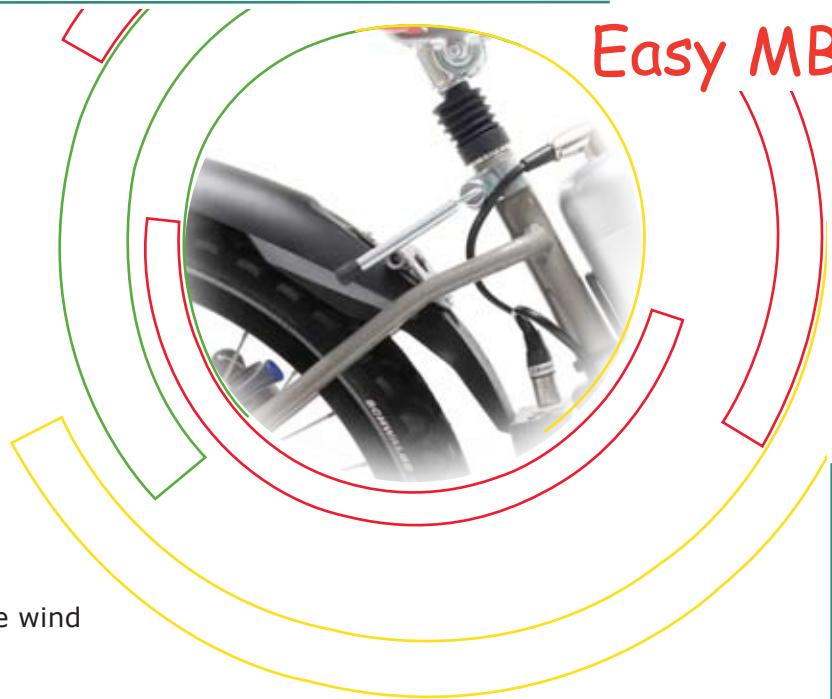

De **Easy MB** is een stoere mountainbike met trapondersteuning en extra lage instap.

De fiets is uitermate geschikt voor kinderen die wat extra ondersteuning kunnen gebruiken tijdens het fietsen. Bij het draaien van het handvat wordt de motorondersteuning in werking gesteld tot een snelheid van circa 6 kilometer per uur. Door mee te trappen wordt een volledige fietssnelheid behaald van maximaal 18 kilometer per uur.

Wegrijden, bergopwaarts fietsen, of tegen de wind in fietsen wordt zo een fluitje van een cent.

De Easy MB is standaard uitgevoerd met handremmen, 8 versnellingen, accuverlichting voor en achter, veiligheidsslot, bel en extra lage instap.

Easy MB

Accessoires:

Verende zijwielen

Parkeerrem

Kleine handremmen

<i>Specificaties Easy MB</i>	24"
Leeftijdindicatie	9 - 14 jr.
Binnenbeenlengte	64 - 79 cm
Zithoogte	74 - 89 cm
Instaphoogte	20 cm
Cranklengte	12,5 cm